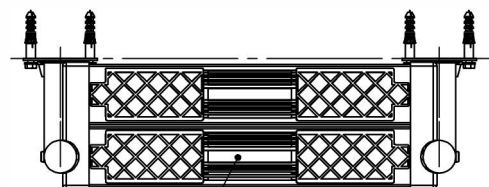

Код	Ступеней	A	B
08090	2	700	740
08091	3	960	1000
08092	4	1220	1260
08093	5	1480	1520

Ступени LUXE AISI-316